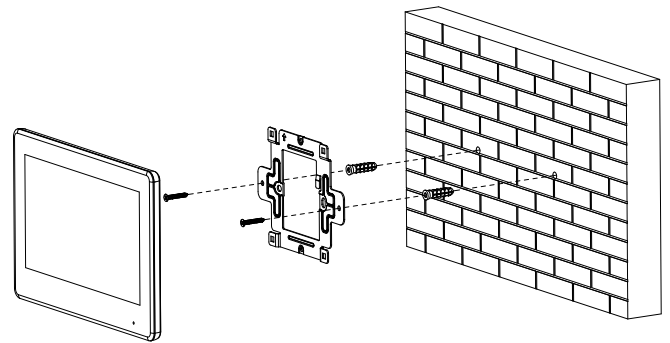

Allgemein

Farbe	Schwarz oder Weiß
Stromversorgung	Über AV-2BM-22V2 (max. 50m) oder PoE
Netzteile	Nicht enthalten
Installation	Aufputzmontage
Zertifizierung	CE; FCC; UL
Zubehör	Wandhalterung, Anschlusskabel
Abmessungen	189.0 mm × 130.0 mm × 26.9 mm
Betriebstemperatur	-10°C to +55°C
Luftfeuchtigkeit	20% bis 93% (nicht Kondensierend)
max. Betriebshöhe (über NN)	Unter 3000 m (9842.52 ft)
Stromverbrauch	Standby ≤ 2W; Aktiv ≤ 6W
Netto Gewicht	388 g
Brutto Weight	741 g

Installation