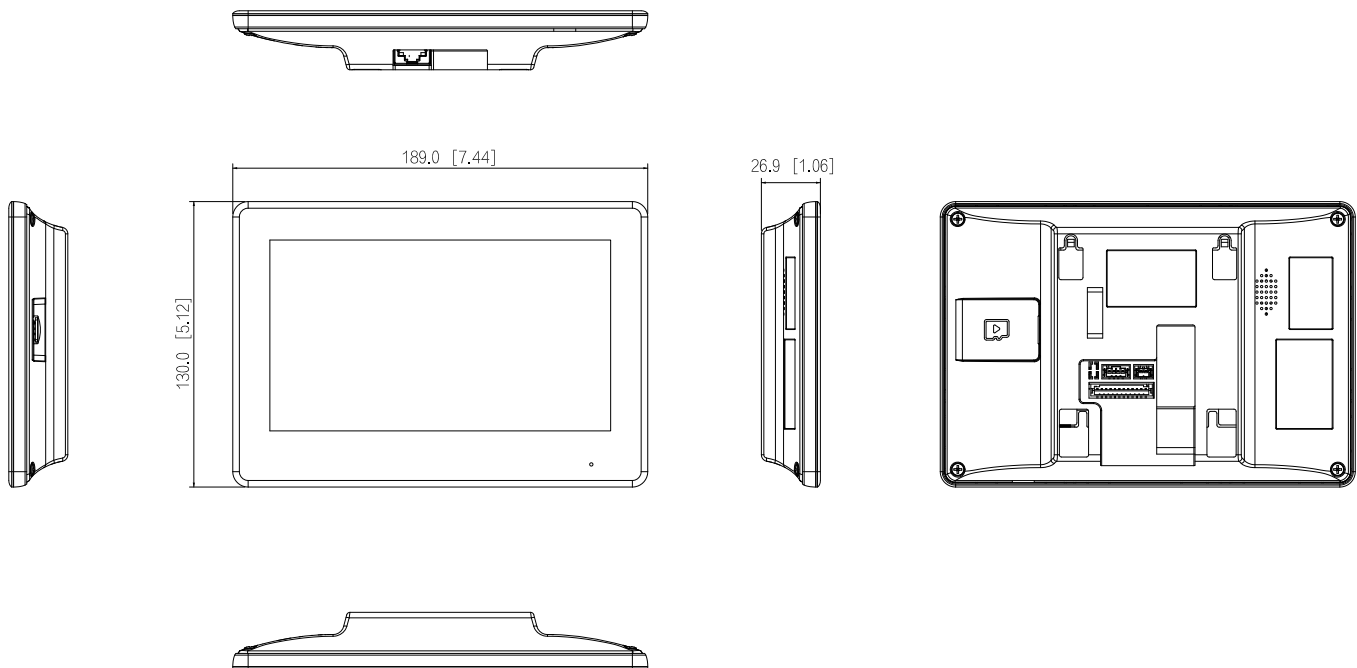

Abmessungen (mm[inch])

GOLIATH INTERCOM
c/o Avaloid GmbH
Otto-Hahn-Str. 9 - 9b
40721 Hilden